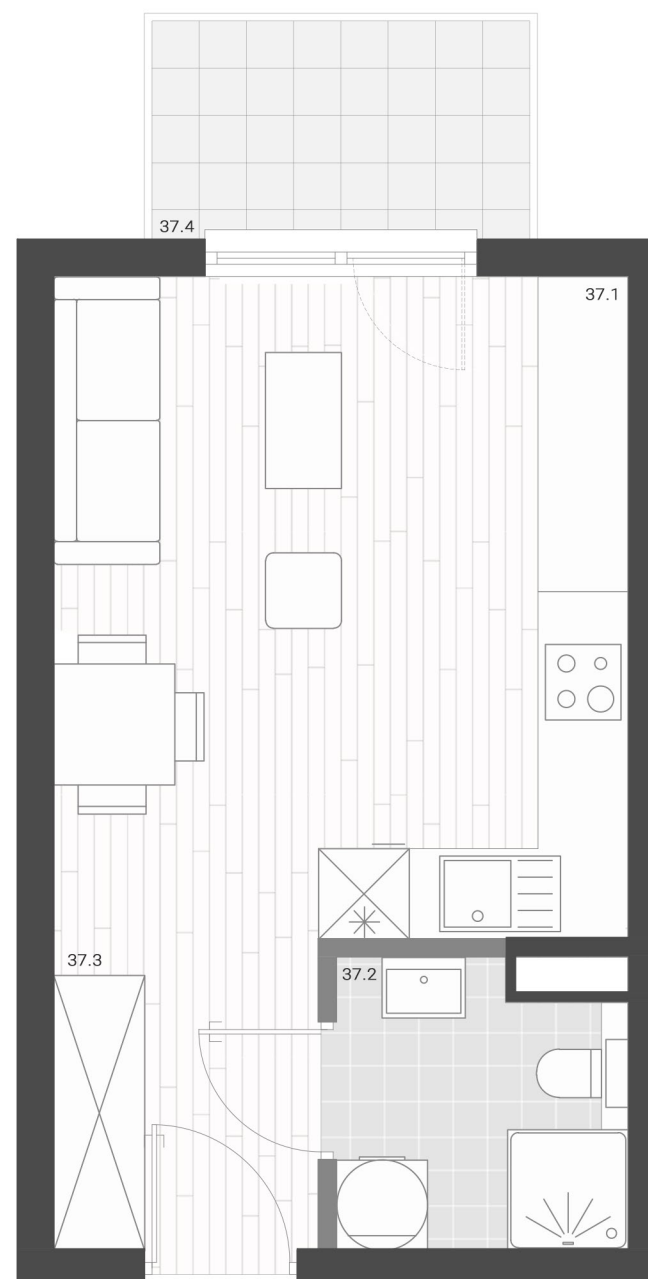

PIĘTRO 4 MIESZKANIE 37

- ŚCIANA KONSTRUKCYJNA
- ŚCIANA DZIAŁOWA (MOŻLIWOŚĆ ZMIANY)

ZESTAWIENIE POWIERZCHNI UŻYTKOWEJ

37.1 Salon i aneks kuchenny	16,45 m ²
37.2 Łazienka	3,56 m ²
37.3 Przedpokój	3,41 m ²
37.4 Balkon	3,25 m ²

23,42 m²
+ balkon 3,25 m²