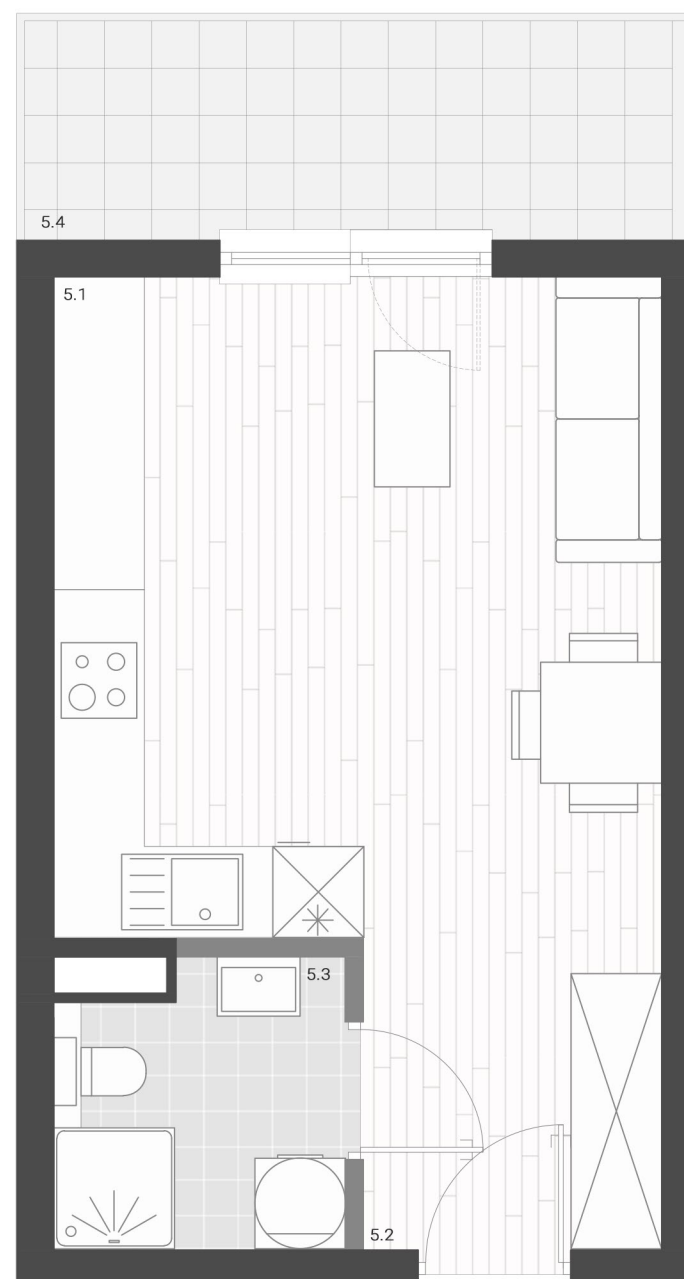

PIĘTRO 1 MIESZKANIE 05

- ŚCIANA KONSTRUKCYJNA
- ŚCIANA DZIAŁOWA (MOŻLIWOŚĆ ZMIANY)

ZESTAWIENIE POWIERZCHNI UŻYTKOWEJ

5.1 Salon i aneks kuchenny	17,40 m ²
5.2 Łazienka	3,39 m ²
5.3 Przedpokój	4,01 m ²
5.4 Balkon	5,47 m ²

24,80 m²
+ balkon 5,47 m²