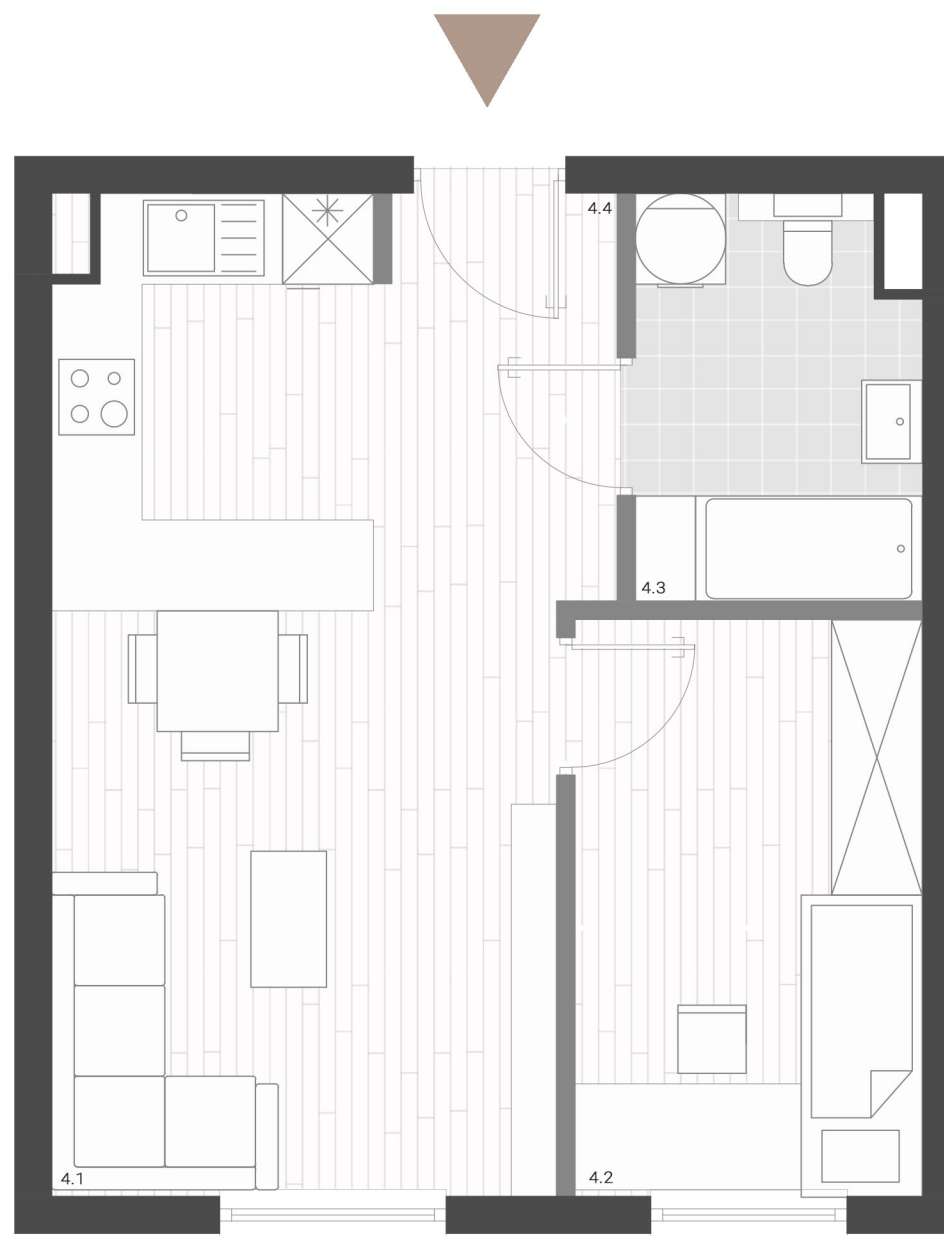

PIĘTRO 0 MIESZKANIE 04

- ŚCIANA KONSTRUKCYJNA
- ŚCIANA DZIAŁOWA (MOŻLIWOŚĆ ZMIANY)

ZESTAWIENIE POWIERZCHNI UŻYTKOWEJ

4.1 Salon i aneks kuchenny	19,89 m ²
4.2 Pokój	8,64 m ²
4.3 Łazienka	4,80 m ²
4.4 Przedpokój	2,82 m ²

36,15 m²